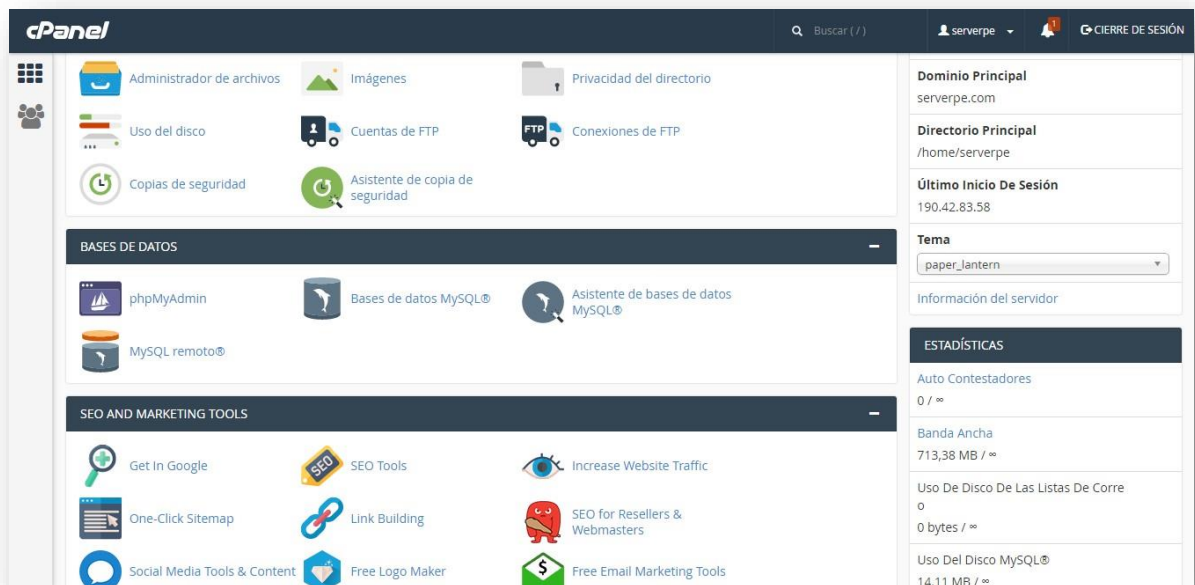

✓ Administración total