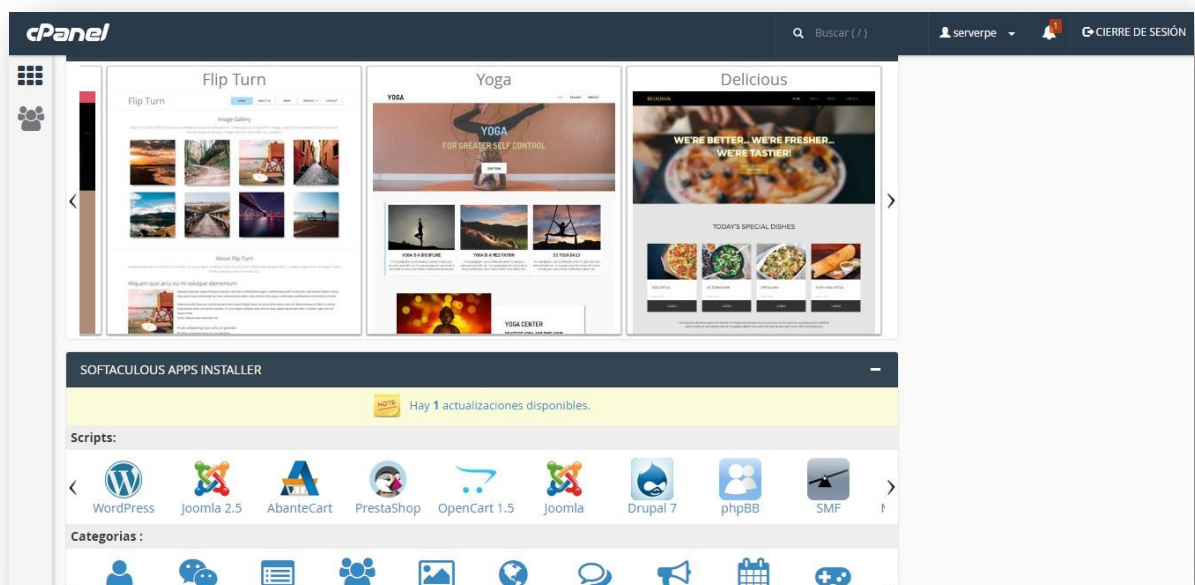

✓ Selección e instala